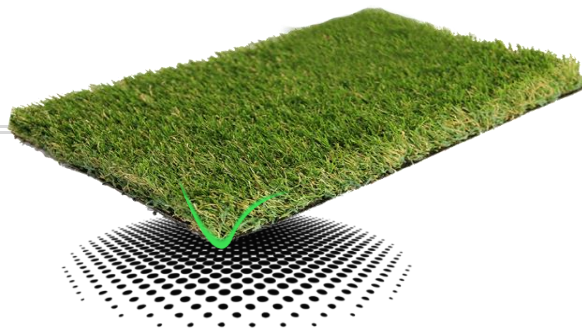

EASYTURF®

PLAY SAFE

FICHA TÉCNICA

CÉSPED SINTÉTICO DE TIPO 28-13

Aplicaciones

Landscaping

Color

FieldGreen/Olive Green

Sand/Green

Packaging

2m x 25m

Características del hilo 1 (bicolor FG/OG)

Composición	Poliétileno	
Estructura	Monofilamento	
Peso del hilo	12000	Dtex ± 10%
Espesor del hilo	240	Microns
Número de hilos	6	Hilos
Característica especial	Capacidad Antiestática	

Características del hilo 2 (bicolor sand/green)

Composición	Poliétileno	
Estructura	Monofilamento texturizado	
Peso del hilo	4400	Dtex ± 10%
Número de hilos	8	Hilos
Característica especial	Capacidad Antibacteriana	